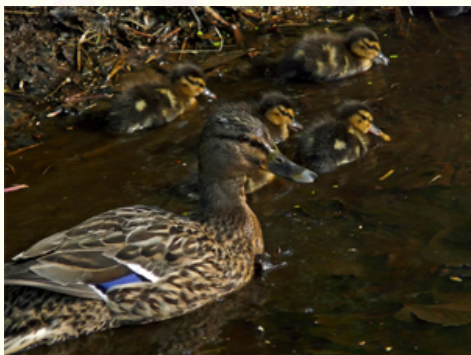

WILDE EEND

Wetenschappelijke naam: *Anas platyrhynchos* (Linnaeus, 1758)

Vogelgroep: Grondeleenden

VELDKENMERKEN

50-65 cm. Mannetje met glanzend donkergroene kop, smalle witte halsband, paarsbruine borst, grijs gespikkeld lichaam, middenrug donkerbruin, boven- en onderstaartdekveren zwart, rest van staart wit met twee middelste, zwarte, omhoog gebogen staartveren. Snavel groengeel. Vrouwtje bruin gevlekt met zwarte strepen en vlekken; snavel bleek oranje tot geelbruin. Beide sexen met brede blauwe of paarse spiegel, aan voor- en achterkant met zwart en wit begrensd, poten oranje.

GELUID

Vrouwtje een luid gekwaak; mannetje een veel zachter, hoog 'kwek' of 'rèhb'.

VOORKOMEN

Aangepast aan vele soorten biotopen en tolerant ten aanzien van menselijke aanwezigheid of verstoring; meestal op rustig, ondiep water.