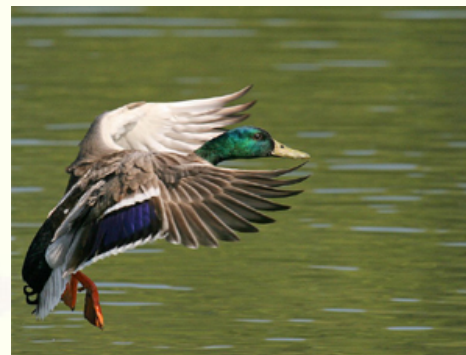

WILDE EEND

Wetenschappelijke naam: *Anas platyrhynchos* (Linnaeus, 1758)

Vogelgroep: Grondeleenden

VELDKENMERKEN

50-65 cm. Mannetje met glanzend donkergroene kop, smalle witte halsband, paarsbruine borst, grijs gespikkeld lichaam, middenrug donkerbruin, boven- en onderstaartdekveren zwart, rest van staart wit met twee middelste, zwarte, omhoog gebogen staartveren. Snavel groengeel. Vrouwtje bruin gevlekt met zwarte strepen en vlekken; snavel bleek oranje tot geelbruin. Beide sexen met brede blauwe of paarse spiegel, aan voor- en achterkant met zwart en wit begrensd, poten oranje.

GELUID

Vrouwtje een luid gekwaak; mannetje een veel zachter, hoog 'kwek' of 'rèhb'.

VOORKOMEN

Aangepast aan vele soorten biotopen en tolerant ten aanzien van menselijke aanwezigheid of verstoring; meestal op rustig, ondiep water.