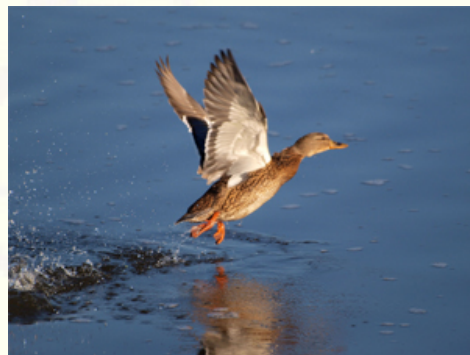

WILDE EEND

Wetenschappelijke naam: *Anas platyrhynchos* (Linnaeus, 1758)

Vogelgroep: Grondeleenden

VELDKENMERKEN

50-65 cm. Mannetje met glanzend donkergroene kop, smalle witte halsband, paarsbruine borst, grijs gespikkeld lichaam, middenrug donkerbruin, boven- en onderstaartdekveren zwart, rest van staart wit met twee middelste, zwarte, omhoog gebogen staartveren. Snavel groengeel. Vrouwtje bruin gevlekt met zwarte strepen en vlekken; snavel bleek oranje tot geelbruin. Beide sexen met brede blauwe of paarse spiegel, aan voor- en achterkant met zwart en wit begrensd, poten oranje.

GELUID

Vrouwtje een luid gekwaak; mannetje een veel zachter, hoog 'kwek' of 'rèhb'.

VOORKOMEN

Aangepast aan vele soorten biotopen en tolerant ten aanzien van menselijke aanwezigheid of verstoring; meestal op rustig, ondiep water.